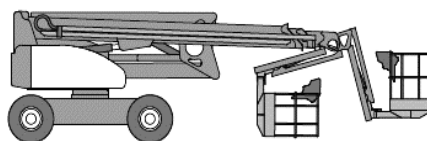

Hybride

Onderstel	Banden
Geschikt voor	Binnen /Buiten
Platform afm. (l x b)	2.40 x 0.90 m
Helling	40%

*Maten en specificaties volgens fabrieksopgave

Officieel hoogwerker opleidingscentrum

www.ae-ipafopleidingen.nl