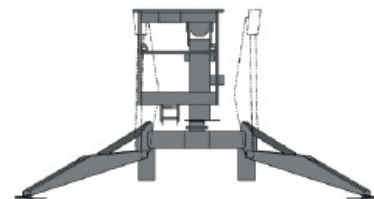

Veilig en efficiënt werken op hoogte.
Volg een IPAF Hoogwerker opleiding.

Bel voor meer info naar:
085 – 7600 494
of per mail :
verhuur@aeverhuur.nl