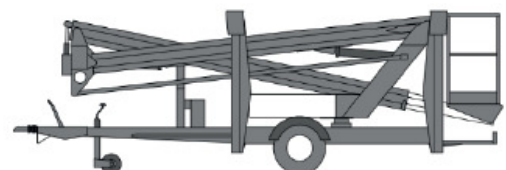

Veilig en efficiënt werken op hoogte.
Volg een IPAF Hoogwerker opleiding.

Bel voor meer info naar:
085 – 7600 494
of per mail :
verhuur@aeverhuur.nl